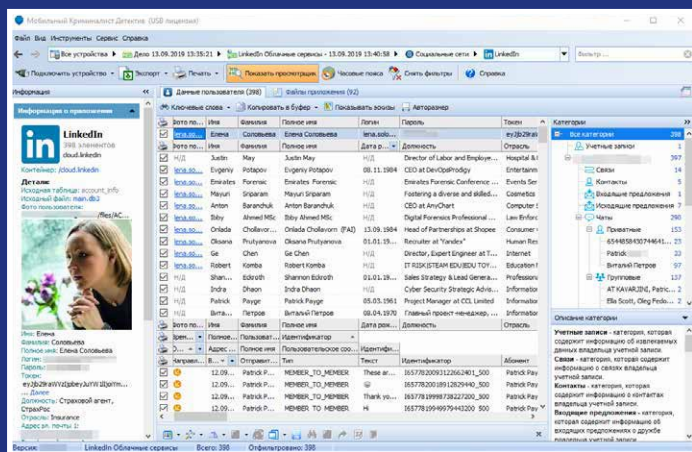

LinkedIn — деловая социальная сеть, которая предоставляет возможности поиска работы и установления бизнес-контактов. Приложение имеет мировую популярность и насчитывает почти 600 млн. пользователей по всему миру. Сеть была востребована и в России, но в 2016 году Роскомнадзор ввел запрет на ее функционирование на территории страны. На момент блокировки количество пользователей составляло порядка 3,5 млн. человек.

В обновленной версии мы предоставили доступ к данным облачного хранилища LinkedIn. Авторизация в сервисе осуществляется по логину/паролю от учетной записи или по токenu.

В случае авторизации по учетным данным программа позволит также пройти двухфакторную аутентификацию по резервному коду, коду из смс-сообщения или из приложения. В результате из сервиса извлекаются сообщения, входящие и исходящие предложения, публикации, информация об образовании и опыте работы, карьере, навыках, наградах и другие данные.