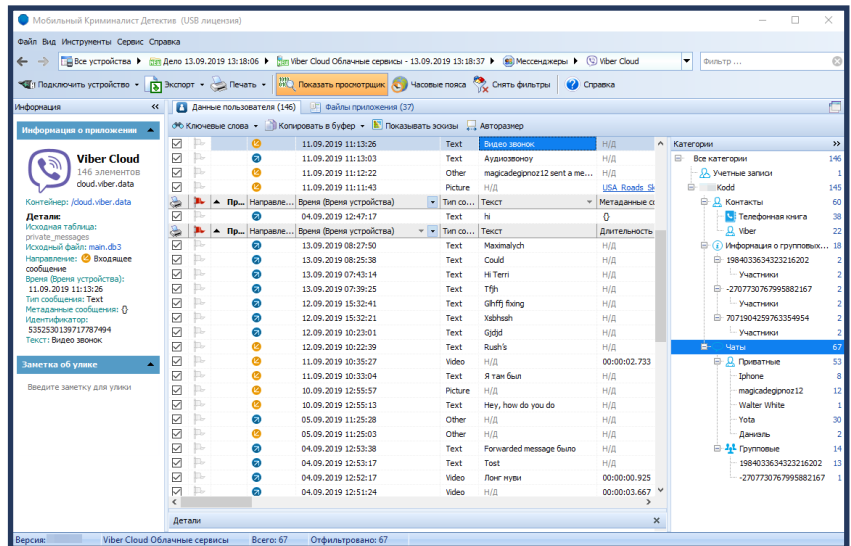

МОБИЛЬНЫЙ КРИМИНАЛИСТ ДЕТЕКТИВ 11.6

СЕНТЯБРЬ 2019

478 уникальных приложений

12000+ версий приложений

31500+ устройств

76 облачных сервисов

Viber Cloud

Viber — приложение для мгновенного обмена сообщениями и совершения видео и голосовых звонков через Интернет, разработанное международной компанией «Viber Media» с головным офисом в Люксембурге. Количество скачиваний приложения в Google Play превышает отметку в 500 миллионов, а по популярности в России Viber занимает почетное 2-ое место среди мессенджеров.

Ранее для извлечения были доступны только резервные копии мессенджера, хранящиеся в облаках Google или iCloud.

В версии 11.6 добавлена поддержка уникального инструмента Viber Cloud, который позволяет авторизоваться по QR-коду или токenu без прохождения двухфакторной аутентификации и извлечь из облачного сервиса последние сообщения, все контакты, а также информацию о владельце учетной записи (фото, имя, номер телефона и др.).