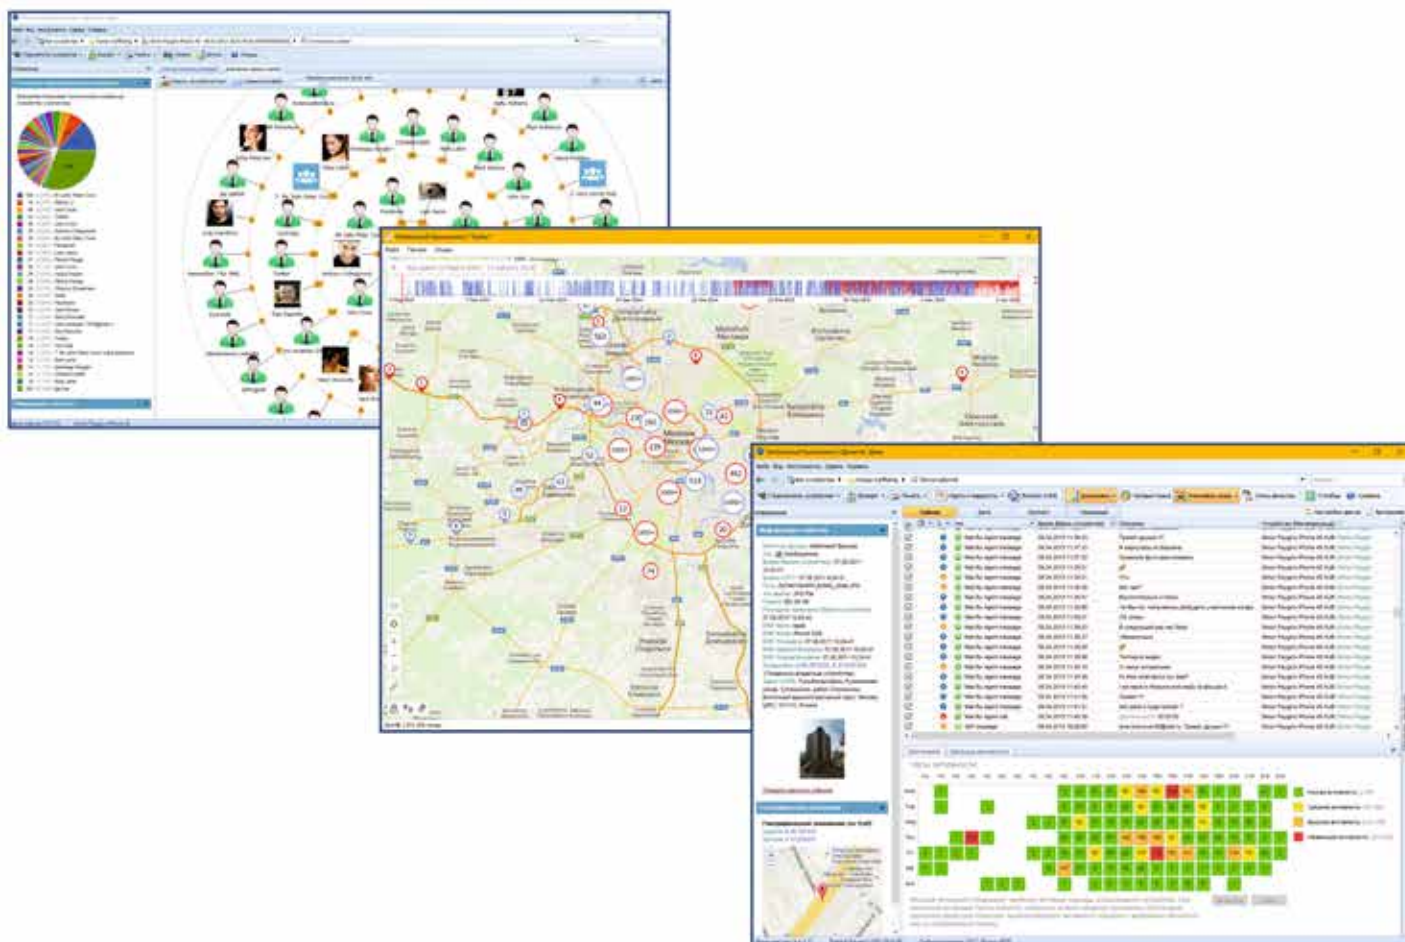

«МОБИЛЬНЫЙ КРИМИНАЛИСТ»

ЭКСПЕРТИЗА МОБИЛЬНЫХ УСТРОЙСТВ И ОБЛАЧНЫХ СЕРВИСОВ

- Объединяет контакты из разных источников
- Показывает связи между владельцами устройств и их контактами
- Выстраивает все события в хронологическом порядке
- Строит маршруты передвижения одного или нескольких человек
- Показывает самые посещаемые места и находит общие места пребывания
- Производит поиск данных по ключевым словам, регулярным выражениям, набору хешей, номерам телефонов, паспортов, СНИЛС и другим важным критериям